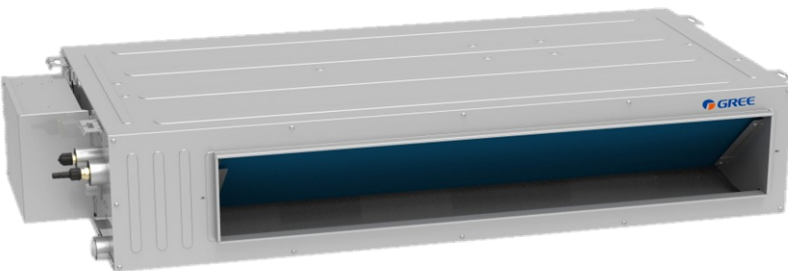

Almacén de Fontanería

CLIMATIZACIÓN

SPLIT MURAL

REF. €

VAIL 1-025 (2700w)	
062224452	760,00
VAIL 1-030 (2700w)	
062224453	805,00
VAIL 1-045 (2700w)	
062224454	1.300,00

COMPLEMENTOS

REF. €

CAJA PREINSTALACIÓN

060300011	12,48
------------------	--------------

KIT SIFÓN SECO MINI

060300025	31,20
------------------	--------------

BOMBAS

EXTERNA 38 L/H

INTERNA 13 L/H

EXTERNA 40 L/H

060300022
98,80

060300027
93,47

060300023
118,80

SPLIT MURAL PULAR

Tuberías frigoríficas 3/8x1/4

	REF.	€
9 R32 (2,5kw)	060200012	955,00
12 R32 (3,5 kw)	060200010	976,32
18 R32 (4,6 kw)	060200013	1.569,42

CONDUCTOS U-MATCH