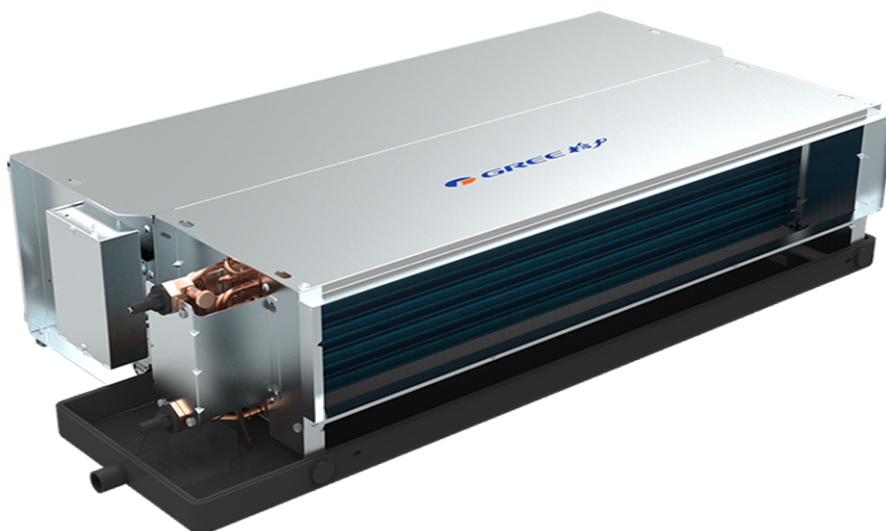

FANCOILS

	REF.	€
CDT 86 (3/4) 8,5kw	060200301	796,10
CDT 105 (3/4) 10,5kw	060200302	860,70