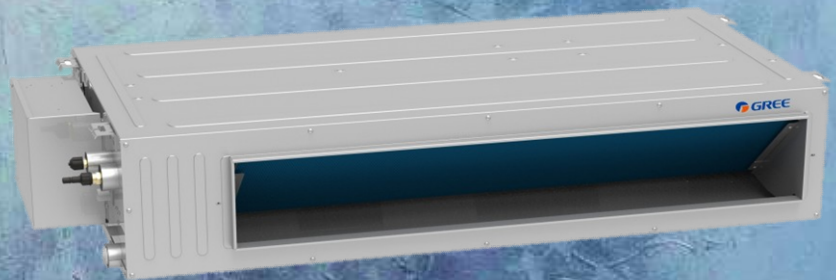

Almacén de Fontanería

CLIMATIZACIÓN

SPLIT MURAL

REF. €

VAIL 1-025 (2700w)	
062224452	760,00
VAIL 1-030 (2700w)	
062224453	805,00
VAIL 1-045 (2700w)	
062224454	1.300,00

COMPLEMENTOS

REF. €

CAJA PREINSTALACIÓN

060300011	12,48
------------------	--------------

KIT SIFÓN SECO MINI

060300025	31,20
------------------	--------------

BOMBAS

EXTERNA 38 L/H

INTERNA 13 L/H

EXTERNA 40 L/H

060300022
98,80

060300027
93,47

060300023
118,80

SPLIT MURAL PULAR

Tuberías frigoríficas 3/8x1/4

	REF.	€
9 R32 (2,5kw)	060200012	955,00
12 R32 (3,5 kw)	060200010	976,32
18 R32 (4,6 kw)	060200013	1.569,42

CONDUCTOS U-MATCH